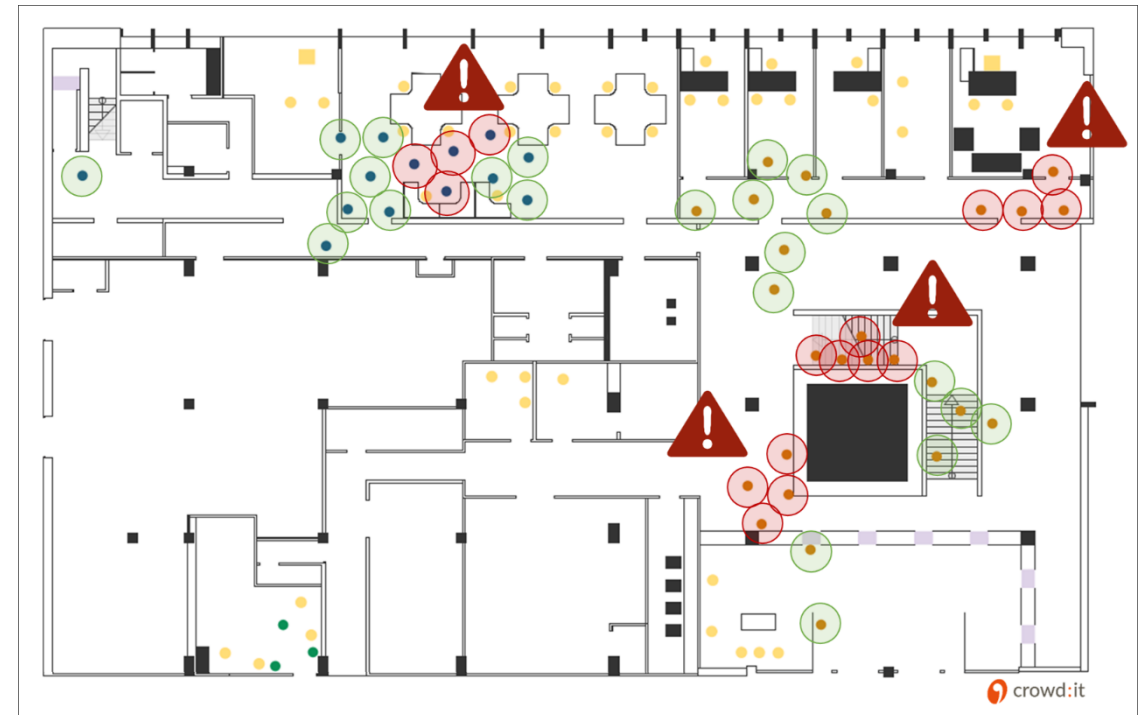

Wie können Empfehlungen aus dem Arbeitsschutz in Unternehmen bestmöglich umgesetzt werden?

Simulationen unterstützen:

- ... beim Erarbeiten des **optimalen Belegungskonzepts** unter vorgegebenen Rahmenbedingungen.
- ... beim **Prüfen von organisatorischen Maßnahmen**, wie Kantinen den Mindestabstand **ökonomisch sinnvoll** umsetzen können.
- ... beim **Einschätzen des Infektionsrisikos** aufgrund unvermeidbarer Engstellen wie bspw. Aufzüge, Eingang zur Kantine oder Umkleieräume.

Momentaufnahme einer Bürosimulation: Wenn Personen weniger als 1.5 m Abstand halten, färbt sich die Abstandsmessung rot. ([Hier](#) geht's zum Video)

Der Simulationsprozess kurzgefasst

Was bekommen Sie?